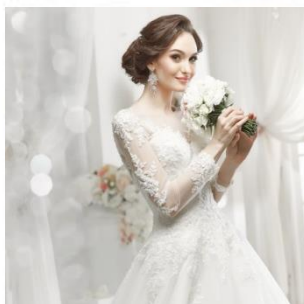

ご衣裳 (wドレス・タキシード)