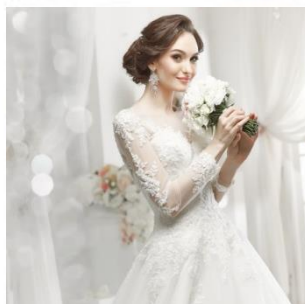

ご衣裳 (Wドレス・タキシード)